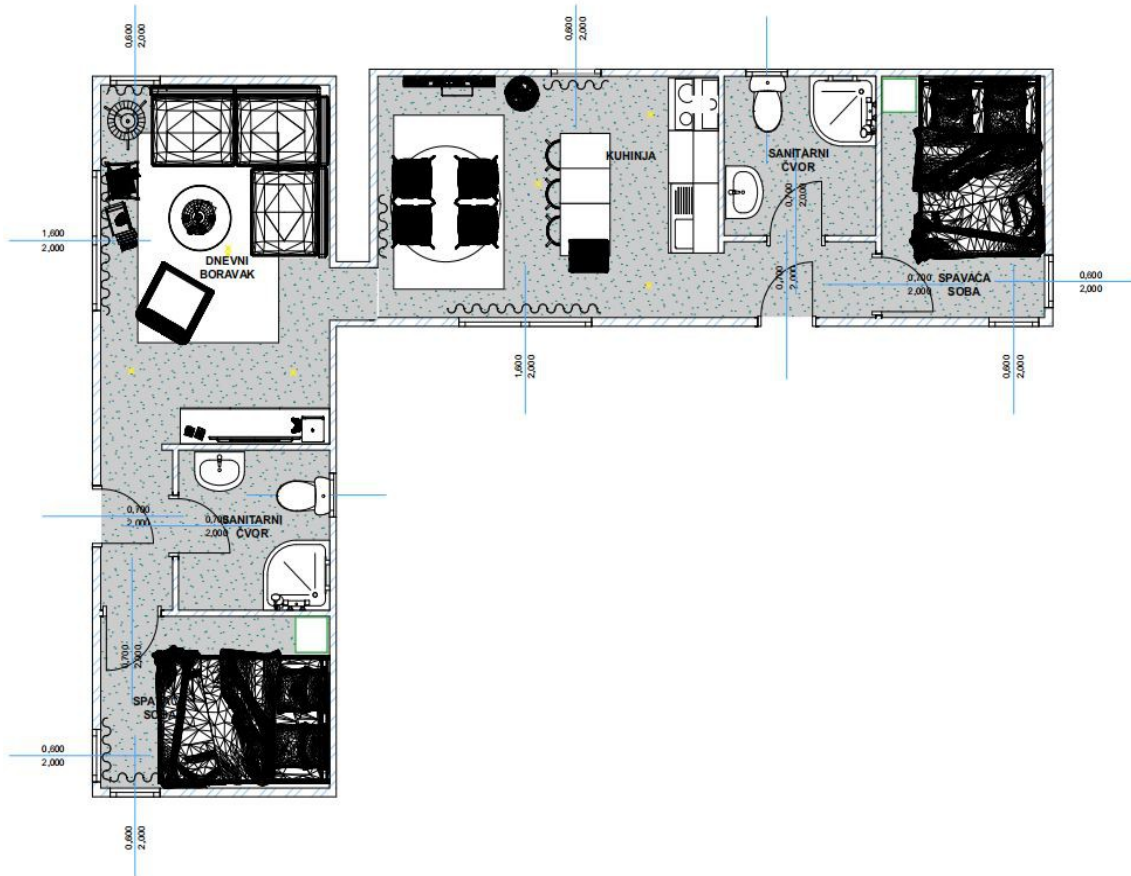

# Leona 48 Z-L summer

*Prednja strana pogled*

*Zadnja strana pogled*

Bočna strana pogled

Tlocrt mobilne kuće Leona 48 Z

Tlocrt mobilne kuće Leona 48 L

## A1 OSNOVNI PODACI

Površina (m <sup>2</sup> )	49,2
Spavaći kapacitet mobilne kuće	6+2
Broj spavaćih soba	2+(1)
Broj kupaonica	1+(1)
Dužina	2 x 8,20 m
Širina (m)	2 x 3,00 m
Visina (m)	3,35

**B1 PRIKOLICA MOBILNE KUĆE**