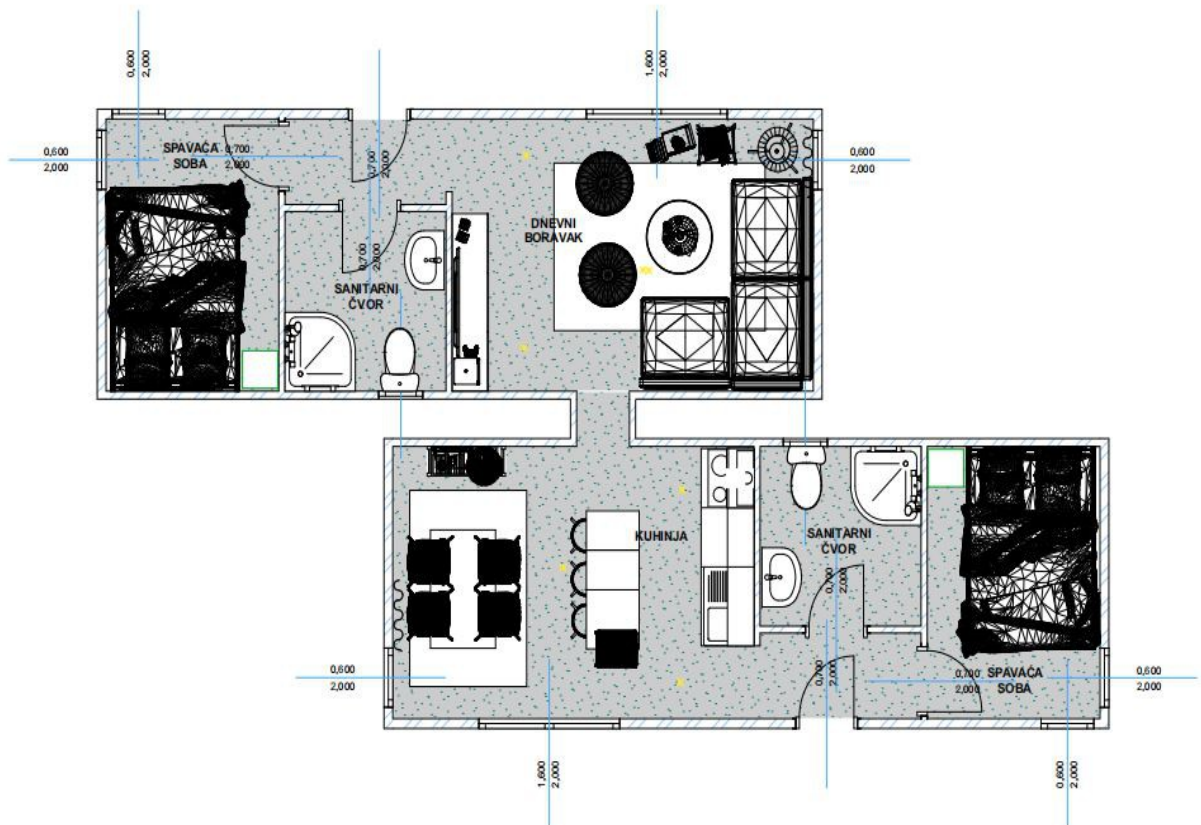

# Leona 48 Z-L summer

*Prednja strana pogled*

*Zadnja strana pogled*

Bočna strana pogled

Tlocrt mobilne kuće Leona 48 Z

Tlocrt mobilne kuće Leona 48 L

## A1 OSNOVNI PODACI

Površina (m <sup>2</sup> )	49,2
Spavaći kapacitet mobilne kuće	6+2
Broj spavaćih soba	2+(1)
Broj kupaonica	1+(1)
Dužina	2 x 8,20 m
Širina (m)	2 x 3,00 m
Visina (m)	3,35

**B1 PRIKOLICA MOBILNE KUĆE**